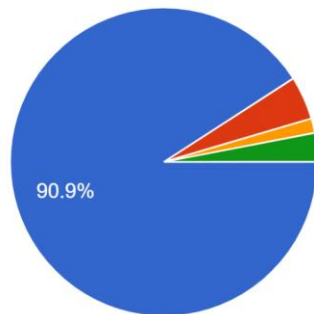

Jenis Responden

132 responses