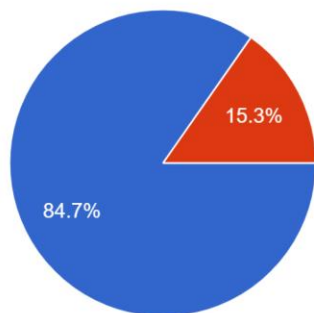

Apakah pernah membaca Visi, Misi, Tujuan dan Sasaran yang ditetapkan FTKI

131 responses